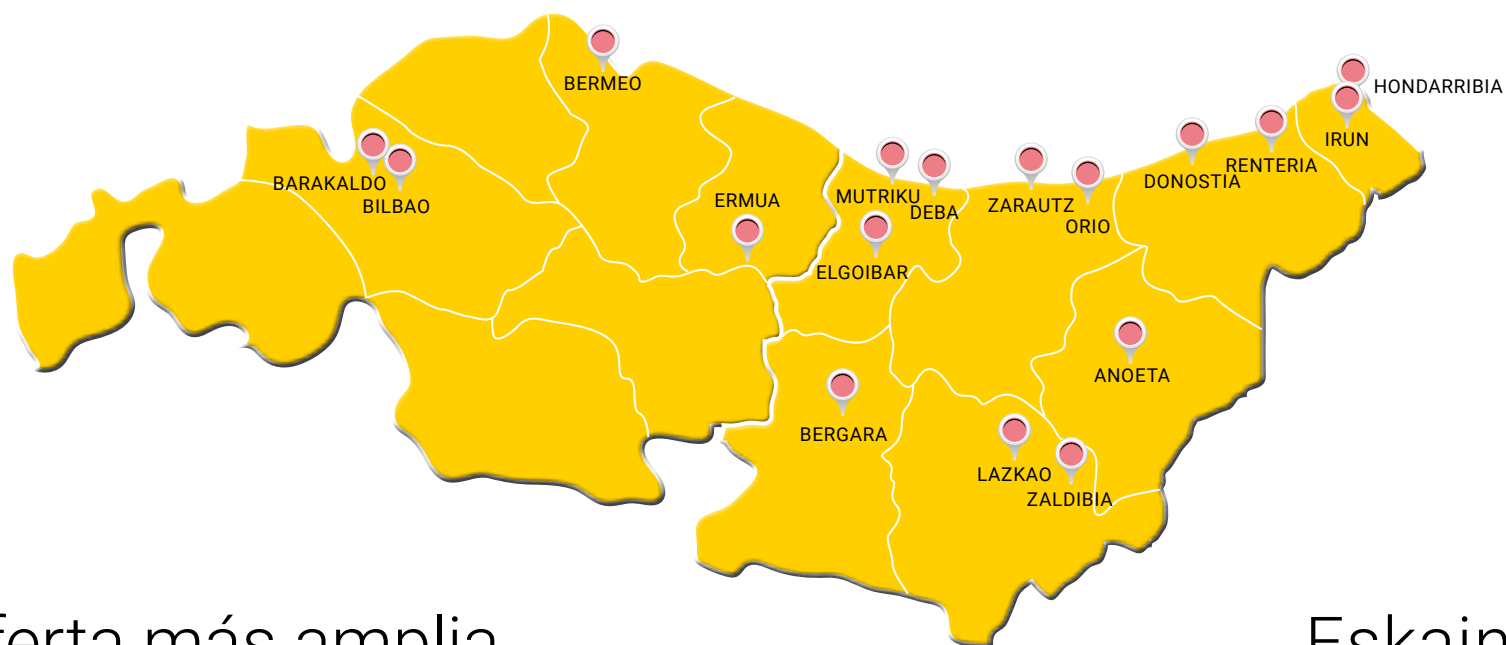

Otras promociones en Bidasoa

(Hondarribia)

(Irun)

(Irun)

(Irun)

Con la garantía de Grupo Eibar

La confianza es algo primordial a la hora de comprar una vivienda. Y **GRUPO EIBAR** es sinónimo de confianza. Cuenta con más de 3.600 viviendas entregadas con éxito. Todos ellos proyectos sólidos, con materiales de calidad y estudiadas distribuciones ajustadas a la realidad. Siempre cumpliendo con nuestra palabra y con clientes en todo Euskadi que nos avalan.

Grupo Eibarren bermearekin

Konfidantza funtsezkoa da etxebizitza bat erosterakoan eta **GRUPO EIBAR**-ek konfidantza ematen dizu. 3.600 etxebizitza baino gehiago eskuratu ditugu. Guztiak proiektu sendoak, kalitatezko materialekin eta errealitatearekin bat datozen distribuzioekin. Beti gure hitza betez eta bermatzen gaituzten Euskal Herri osoko bezeroekin.

La oferta más amplia

17 localidades. Más de 300 viviendas a la venta.

Eskaintza zabalena

17 herri. 300 etxebizitza baino gehiago salgai.